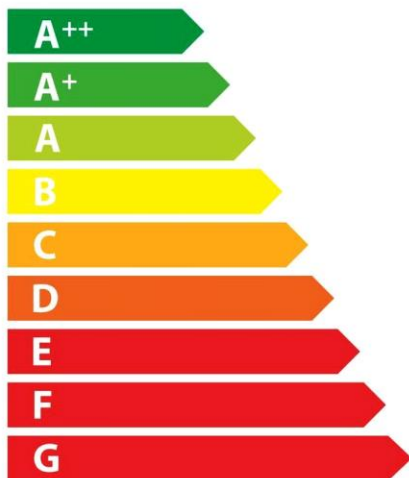

**ENERG**  
енергия · ενεργεια

**DARGEMONT**

**MAURIAC ETANCHE  
CANALISE**

**12,0**

**kW**

ENERGIA · ЕНЕРГИЯ · ΕΝΕΡΓΕΙΑ · ENERGIJA · ENERGY · ENERGIE · ENERGI

**2015/1186**